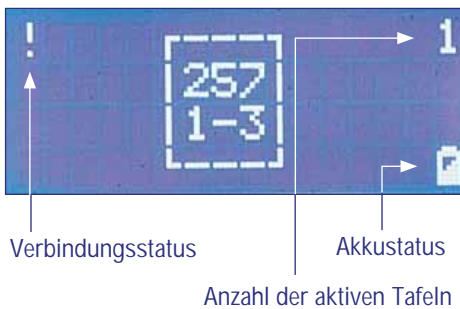

Übersichtlich und leicht zu bedienen

Einfachste Bedienung war die wichtigste Vorgabe bei der Entwicklung unserer Eingabetastatur. Ohne Schulung und Vorkenntnisse kann jeder sofort die gewünschten Lied- und Strophennummer zur Anzeige bringen. Sehr komfortabel lässt sich die Abfolge der vorgesehenen Lieder programmieren, das vorbereitete Programm muss dann während des Gottesdienstes nur mehr abgerufen werden. Eine Vorschau-Funktion informiert die Kirchenbesucher schon vor Beginn der Messe über die ausgewählten Lieder. Die Funkübertragung funktioniert auch ohne direkte Sicht zur Tafel. Natürlich kann man an mehrere Tafeln gleichzeitig senden, und ebenso können mehrere Eingabegeräte parallel verwendet werden.