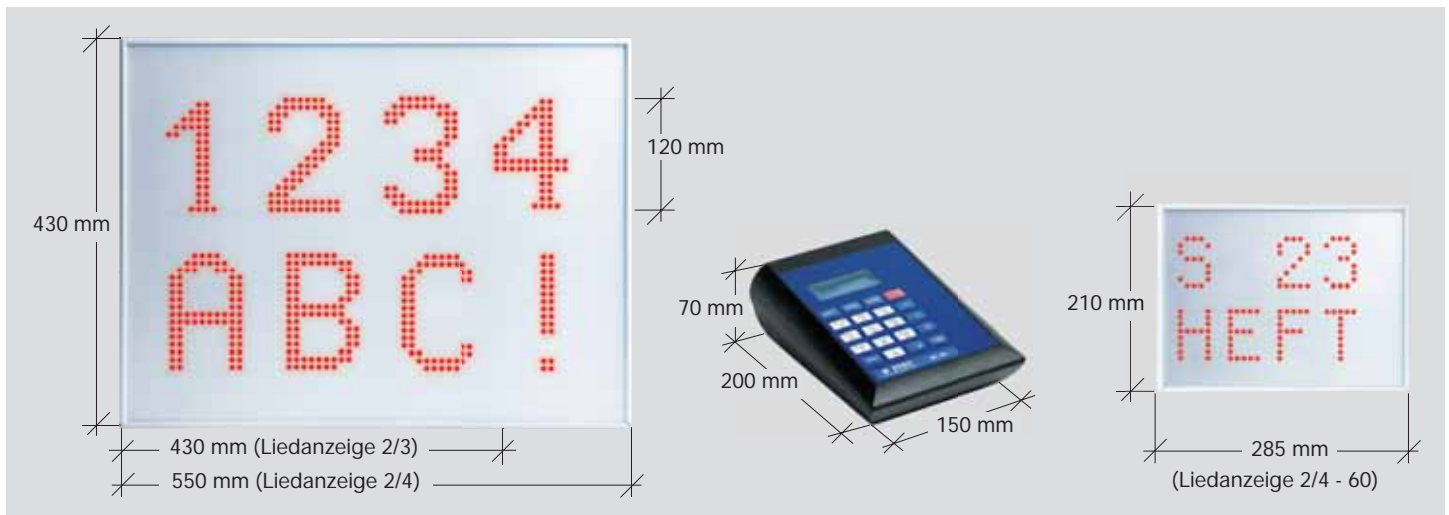

LIEDANZEIGETAFEL / FUNK-FERNBEDIENUNG RC.06 - TECHNISCHE DATEN

ANZEIGETAFEL			
TYPE	ITEC-Liedanzeige 2/3	ITEC-Liedanzeige 2/4	ITEC-Liedanzeige 2/4 - 60
Zeilen / Ziffern	2 Zeilen á 3 Ziffern *	2 Zeilen á 4 Ziffern *	2 Zeilen á 4 Ziffern *
Ziffernhöhe	120 mm	120 mm	60 mm
Ablesedistanz	bis ca. 50 m	bis ca. 50 m	bis ca. 10 m
Abmessungen (B x H x T)	430 x 430 x 20 mm	550 x 430 x 20 mm	285 x 210 x 20 mm
Gewicht	ca. 3,5 kg	ca. 4,2 kg	ca. 1,2 kg
Farbe (Rahmen, Scheibe)	weiß (braun auf Anfrage)	weiß (braun auf Anfrage)	weiß (braun auf Anfrage)
Farbe der Leuchtziffern	rot (gelb, grün auf Anfrage)	rot (gelb, grün auf Anfrage)	rot (gelb, grün auf Anfrage)
Anzeigeprinzip	Punktmatrix 10 x 16	Punktmatrix 10 x 16	Punktmatrix 5 x 8
Buchstabendarstellung	■	■	■
Sonderzeichen	■	■	■
Helligkeitsregelung	■	■	■
Funkfernsteuerung	■ 434,4 MHz Sender/Empfänger	■ 434,4 MHz Sender/Empfänger	■ 434,4 MHz Sender/Empfänger
Stromversorgung	■ 230V Steckernetzgerät	■ 230V Steckernetzgerät	■ 230V Steckernetzgerät
OPTIONALES ZUBEHÖR			
Scharnierset oder Kugelgelenk	□	□	□
Netzgerät für UP-Dose	□	□	□

*andere Tafelformate auf Anfrage

■ im Lieferumfang enthalten □ Aufpreis

EINGABETASTATUR	
TYPE	Fernbedienung ITEC-RC.06
Display	4 Zeilen á 16 Zeichen, weiß/blau
Tastatur	Folientastatur mit 20 großen, übersichtlichen Tasten
Stromversorgung	eingebauter Akku, Lade-/Netzgerät 230V / 7V
Akkukapazität	10 Stunden
Programmspeicher	4 Programme mit je 20 Lied- und Strophennummern möglich
Art des Speichers	Flash-Memory, netzausfallsicher
Funkfernsteuerung	434,4 MHz Sender/Empfänger, 2 Kanäle wählbar
Abmessungen (B x H x T)	ca. 150 x 200 x 70 mm
Gewicht	ca. 0,7 kg

Alle Angaben ohne Gewähr. Technische Änderungen vorbehalten.